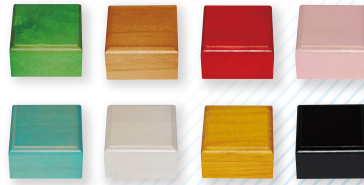

BOX価格表

18弁用

円形回転ケース
90φ×高35mm
箱価格
¥660(税込)

スクエア
深型ケース
縦50×横60×高40mm
箱価格
¥660(税込)

スクエア浅型
回転ケース
縦50×横60×高40mm
箱価格
¥660(税込)

天球ケース
75φ×高65mm
箱価格
¥1320(税込)

金縁
フレームケース
75φ×高45mm
箱価格
¥1,430(税込)

切株ベース
95φ×高40mm
箱価格
¥1650(税込)

木製回転ベース
縦70×横70×高40mm
箱価格
¥1,650(税込)

カラーBOX
縦75×横87×高65mm
箱価格
¥3,300(税込)

アクリルBOX
縦75×横100×高65mm
箱価格
¥2,420(税込)

木製宝石箱SS
縦75×横100×高65mm
箱価格
¥4,180(税込)

くるみBOX
縦75×横87×高65mm
箱価格
¥3,850(税込)

木製宝石箱S
縦90×横125×高60mm
リング差し付
箱価格
¥4,620(税込)