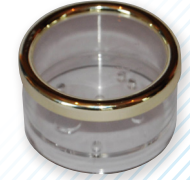

金縁
フレームケース
75φ×高45mm
箱価格
¥1,430(税込)